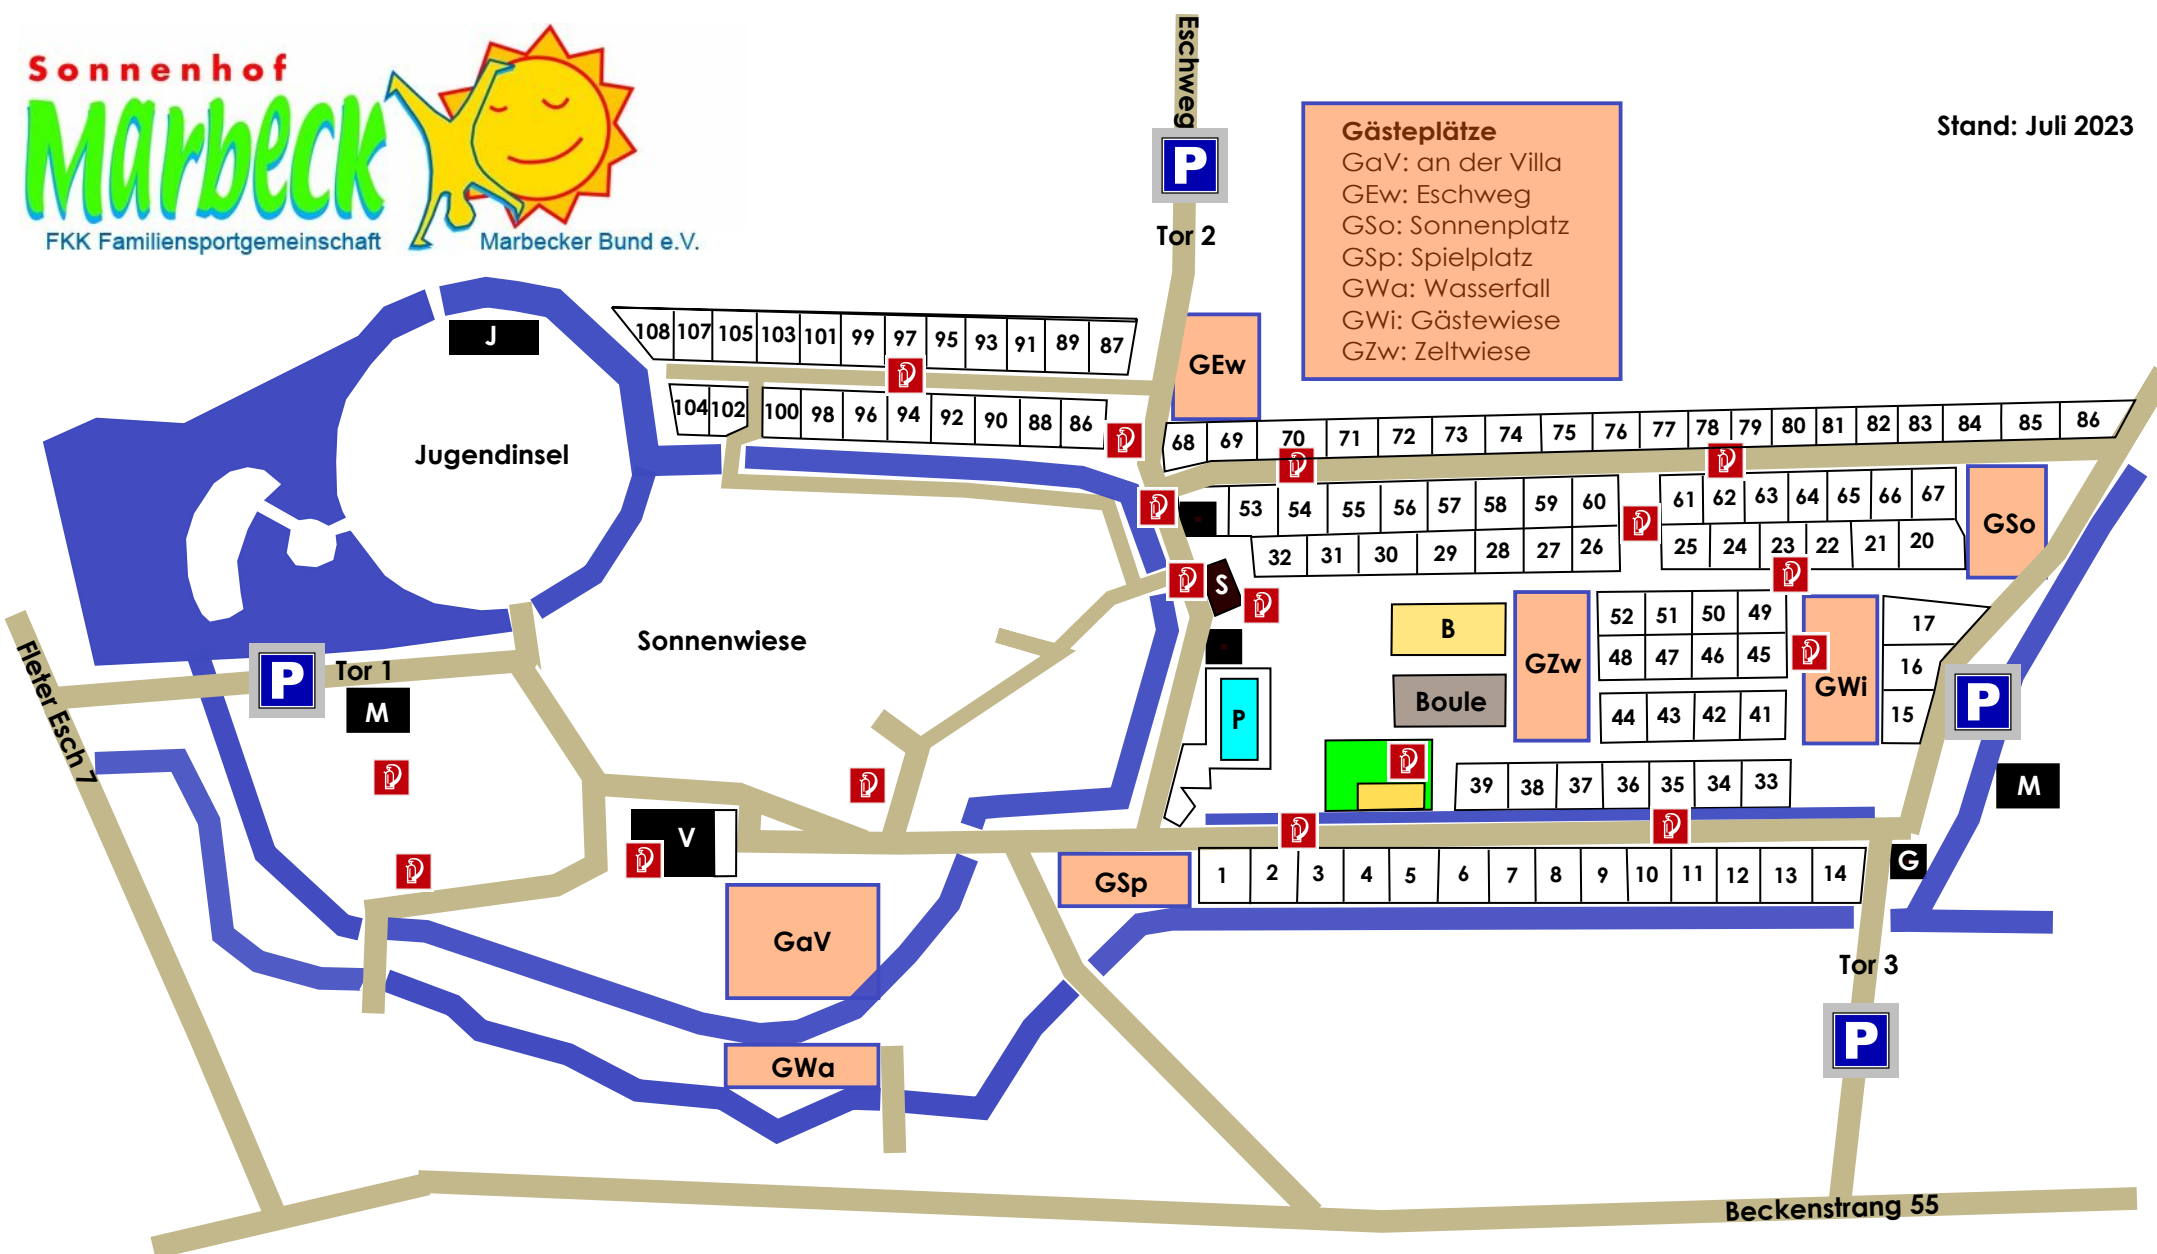

Gästeplätze
 GaV: an der Villa
 GEw: Eschweg
 GSo: Sonnenplatz
 GSp: Spielplatz
 GWa: Wasserfall
 GWi: Gästewiese
 GZw: Zeltwiese

Legende

- B: Beach-Volleyball
- G: Gasstation
- J: Jugendhütte
- M: Müll
- P: Pool
- S: Sanitärhaus (Duschen, Toiletten)
- V: Villa (Büro, Duschen, Sauna, Toiletten, Zimmer)

<--- ca. 2,5 km nach Borken

Glascontainer ca. 70 m --->
(außerhalb des Geländes)